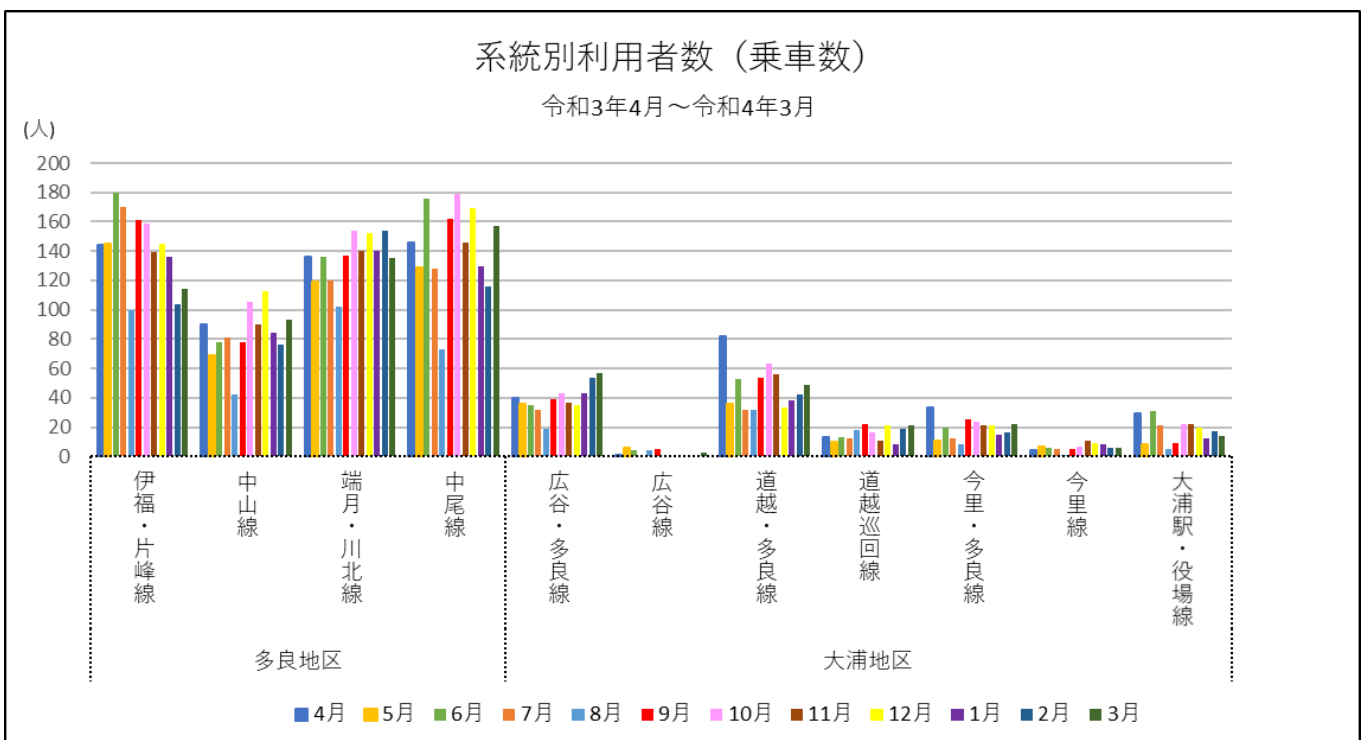

1. ※運行日数
2. 【4月】 25日 (祝日運休4/29)
   - 【5月】 23日 (祝日運休5/3、5/4、5/5)
   - 【6月】 26日
   - 【7月】 25日 (祝日運休7/22、7/23)
   - 【8月】 24日 (祝日運休8/9、大雨による運休8/14)
   - 【9月】 24日 (祝日運休9/20、9/23)
   - 【10月】 26日
   - 【11月】 24日 (祝日運休11/3、11/23)
   - 【12月】 24日 (年末運休12/29、12/30、12/31)
   - 【1月】 24日 (年始運休1/1、祝日運休1/10)
   - 【2月】 22日 (祝日運休2/11、2/23)
   - 【3月】 26日 (祝日運休3/21)

■系統別利用者数