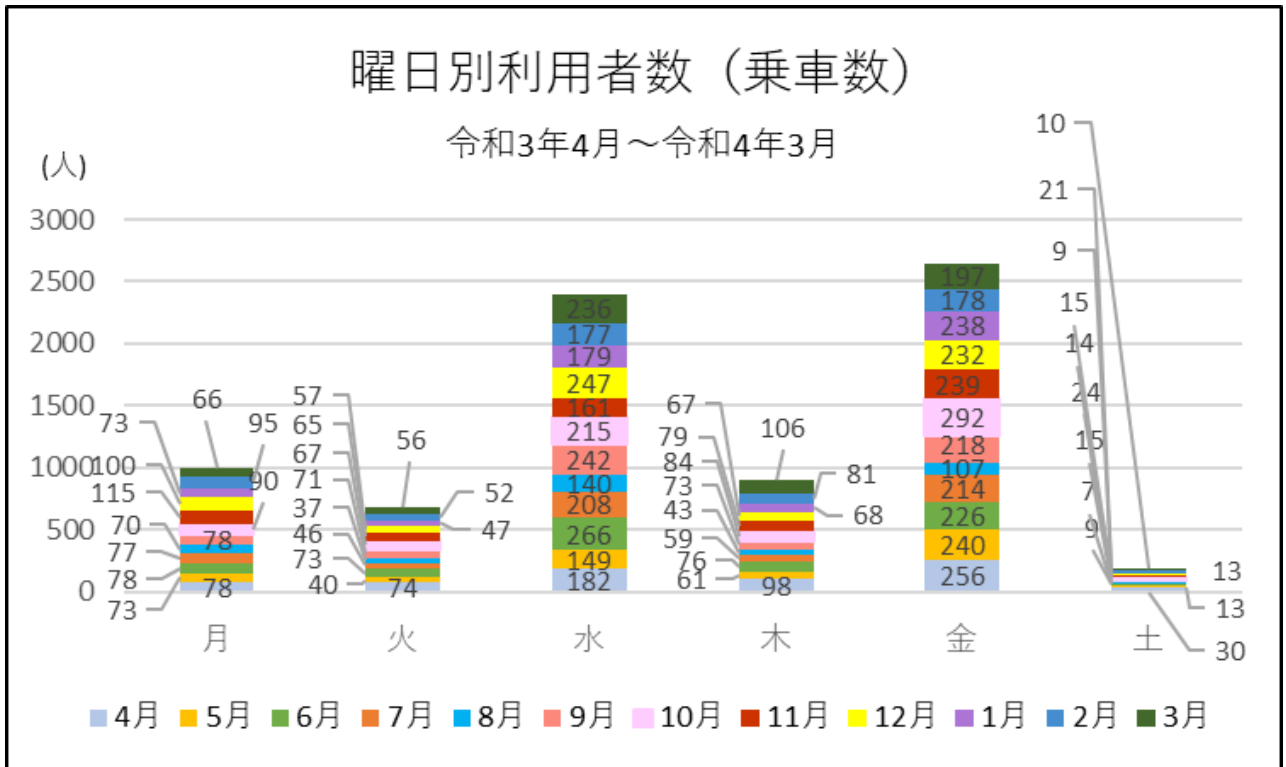

11月					12月					1月					2月					3月					曜日別計	小計	合計										
	月	火	水	木	金	土	月	火	水	木	金	土	月	火	水	木	金	土	月	火	水	木	金	土	月				火	水	木	金	土					
多良地区	伊福・片峰線	35	—	43	—	61	—	31	—	56	—	58	—	25	—	48	—	63	—	23	—	39	—	42	—	18	—	55	—	41	—	295	—	663	—	739	—	1,697
	中山線	24	—	22	—	44	—	18	—	57	—	38	—	14	—	27	—	43	—	16	—	28	—	32	—	11	—	42	—	40	—	163	—	392	—	444	—	999
	端月・川北線	50	—	34	—	56	—	46	—	51	—	55	—	32	—	48	—	60	—	51	—	51	—	52	—	32	—	60	—	43	—	483	—	554	—	588	—	1,625
	中尾線	6	—	62	—	78	—	5	—	83	—	81	—	2	—	56	—	72	—	5	—	59	—	52	—	5	—	79	—	73	—	52	—	793	—	866	—	1,711
大浦地区	広谷・多良線	—	—	—	33	—	4	—	—	—	30	—	5	—	—	—	40	—	3	—	—	—	45	—	9	—	—	—	56	—	1	—	—	—	414	—	56	
	広谷線	—	—	—	0	—	0	—	—	—	0	—	0	—	—	—	0	—	0	—	—	—	0	—	0	—	—	—	0	—	3	—	—	—	7	—	16	
	道越・多良線	—	23	—	33	—	—	—	11	—	22	—	—	—	23	—	15	—	—	—	20	—	22	—	—	—	19	—	30	—	—	—	255	—	315	—	570	
	道越巡回線	—	6	—	5	—	—	—	14	—	7	—	—	—	1	—	7	—	—	—	11	—	8	—	—	—	7	—	14	—	—	—	100	—	84	—	184	
	今里・多良線	—	19	—	—	—	2	—	—	—	17	—	—	—	4	—	15	—	—	—	14	—	—	—	—	—	2	—	19	—	—	—	3	—	—	—	31	
	今里線	—	9	—	—	—	2	—	—	—	9	—	—	—	0	—	6	—	—	—	2	—	3	—	—	—	3	—	5	—	—	—	1	—	—	—	16	
	大浦駅・役場線	—	8	—	8	—	6	—	6	—	8	—	6	—	2	—	6	—	4	—	4	—	6	—	7	—	6	—	6	—	2	—	74	—	75	—	61	
	小計	115	65	161	79	239	14	100	57	247	67	232	15	73	47	179	68	238	9	95	52	177	81	178	21	66	56	236	106	197	10	993	685	2,402	895	2,637	180	
	合計	673					718					614					604					671					7,792					7,792						

■曜日別利用者数